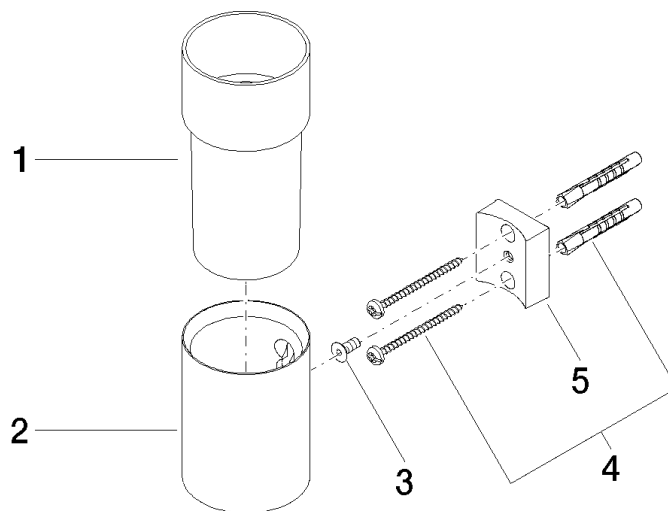

83 401 979

- Glas aus Kristallglas, matt
- Breite 60 mm
- Höhe 120 mm
- Ausladung 110 mm

Passt zu: MADISON, MEM, TARA, CL.1,
LISSÉ, VAIA, META, CYO

	Messing gebürstet (23kt Gold)	83 401 979-28
	Chrom	83 401 979-00
	Platin gebürstet	83 401 979-06
	Platin	83 401 979-08
	Messing (23kt Gold)	83 401 979-09
	Dark Chrome	83 401 979-19
	Light Gold	83 401 979-26
	Light Gold gebürstet	83 401 979-27
	Schwarz matt	83 401 979-33
	Bronze gebürstet	83 401 979-42
	Champagne gebürstet (22kt Gold)	83 401 979-46
	Champagne (22kt Gold)	83 401 979-47
	Chrom gebürstet	83 401 979-93
	Dark Platin gebürstet	83 401 979-99

Empfohlenes Zubehör

Trinkglas -

08 90 00 008
82

83 401 979

mm [inches]

83 401 979

Ersatzteilstückliste

Nr.	Artikelnummer	Benennung	Verbaumenge	Lieferzeit
1	08 90 00 008 82	Trinkglas -	1	2
2	08 17 97 569-28	Halter	1	20
3	09 30 30 117 90	Schraube	1	2
4	05 30 31 025 00 90	Befestigungssatz	1	2
5	08 10 10 530-28	Halter	1	20